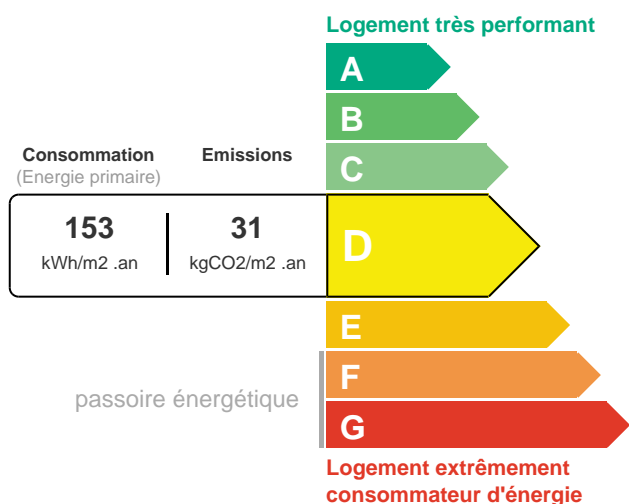

DPE / GES

VOTRE AGENCE

IMMO PIERRE - 19 rue Jean Morel 42190 Charlieu - Tél : 04 77 60 38 11 - Mail : contact@immopierre-bourgogne.com